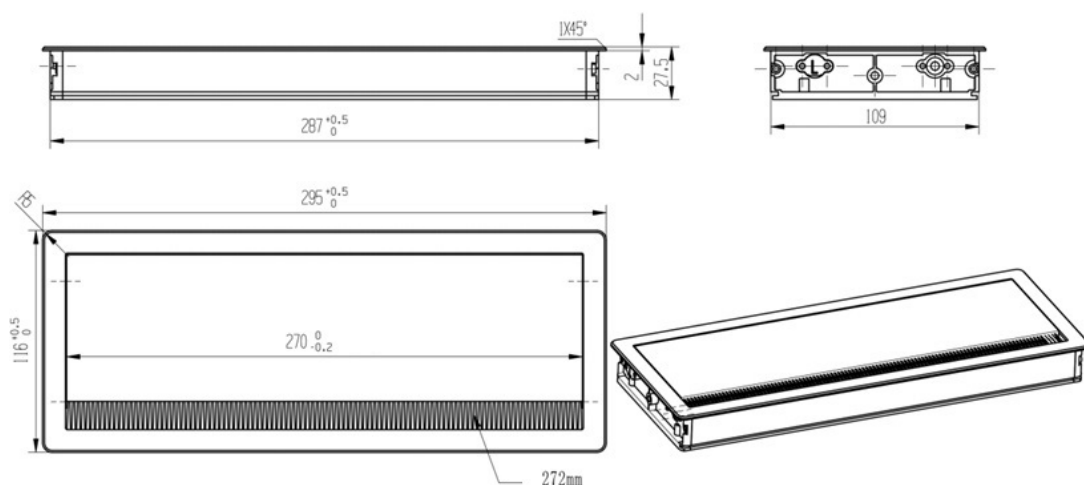

PRODUCT SHEET

Description:

Soft Close Grommet "Punta" 295x116x27,5mm, Black (RAL9005) Aluminium, W/Brush (Hole Cutting: 290x111mm)

Item number:

25.20.386-0

Units	Box	Carton	HS Code	Barcode
Pcs.	1	50	7616991099	
				5704866482387

suggested hole size 290*111-R6

SISO A/S

Mileparken 11
DK-2740 Skovlunde
Denmark
VAT: DK 24786013

Phone +45 45 830 900

www.siso.dk
siso@siso.dk

Danske Bank
Nytorv Branch
Copenhagen
SWIFT: DABADKKK

Account no.
4180 3112 112936
IBAN Account
DK7230003112112936